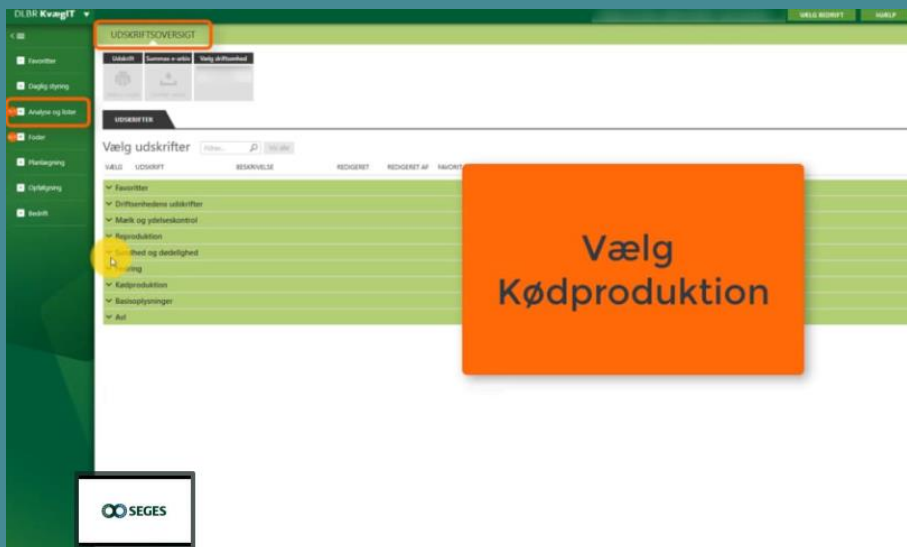

Se filmen ”DMS – slagtekalve – Flyt og opret hold

Den Europæiske Landbrugsfond for Udvikling af Landdistrikterne:
Danmark og Europa investerer i landdistrikterne

Miljø- og Fødevareministeriet
Landbrugsstyrelsen

LDP 2020

Se EU-Kommissionen, Den Europæiske Landbrugsfond for Udvikling af Landdistrikterne

<https://vimeo.com/305674805>

Hvis du ikke kan få adgang til filmen, kan du kontakte SEGES. Filmen er dokumenteret på SEGES i projektets arkiv.

SEGES